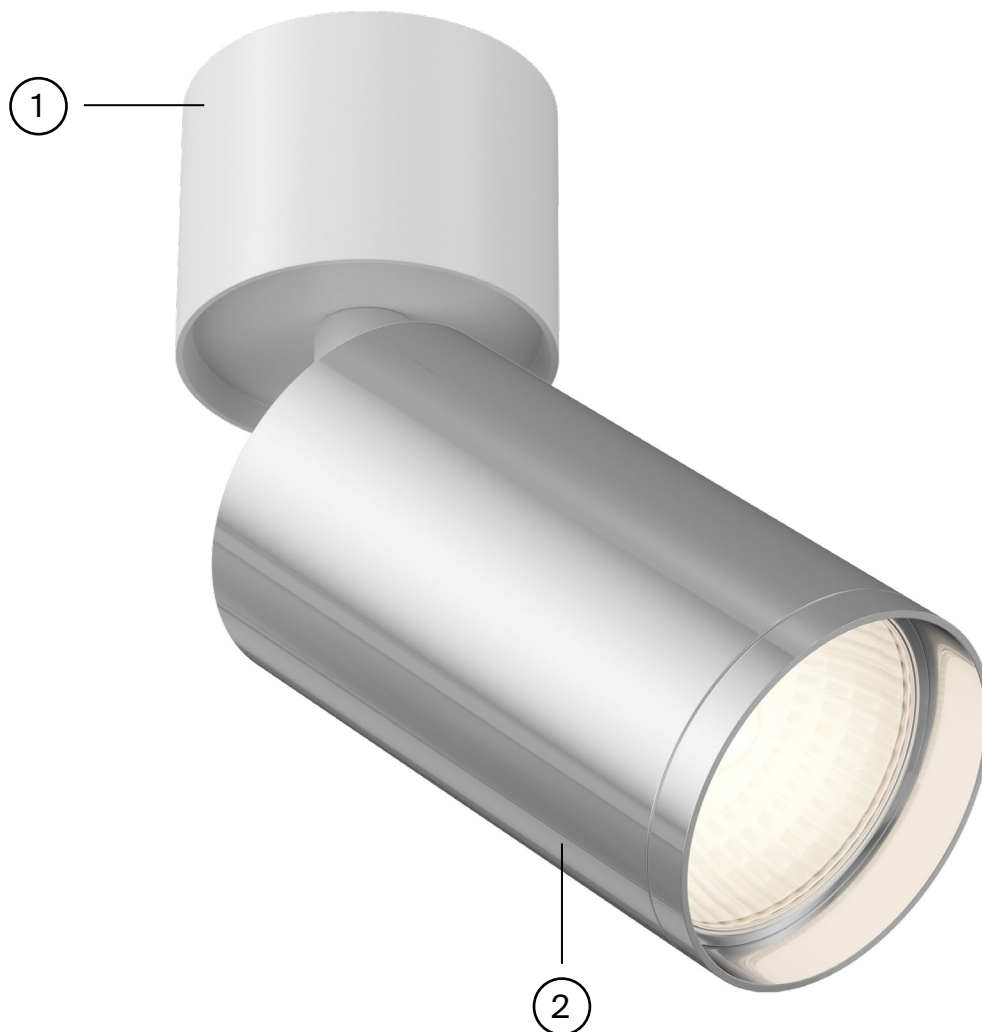

АРТИКУЛ: C050CL-1WCH

MAYTONI
DECORATIVE LIGHTING

АРТИКУЛ	ФОТО
<p>① C050CL-01W</p>	
<p>② TRA020-01CH</p>	