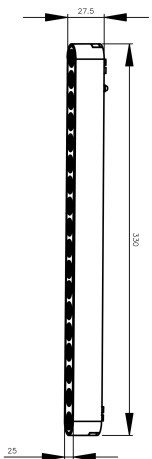

Instruction

MAX 16W
1 800 Lumen

Model: TR082-1-18W3K-M-W
Collection: Magnetic track

Track light