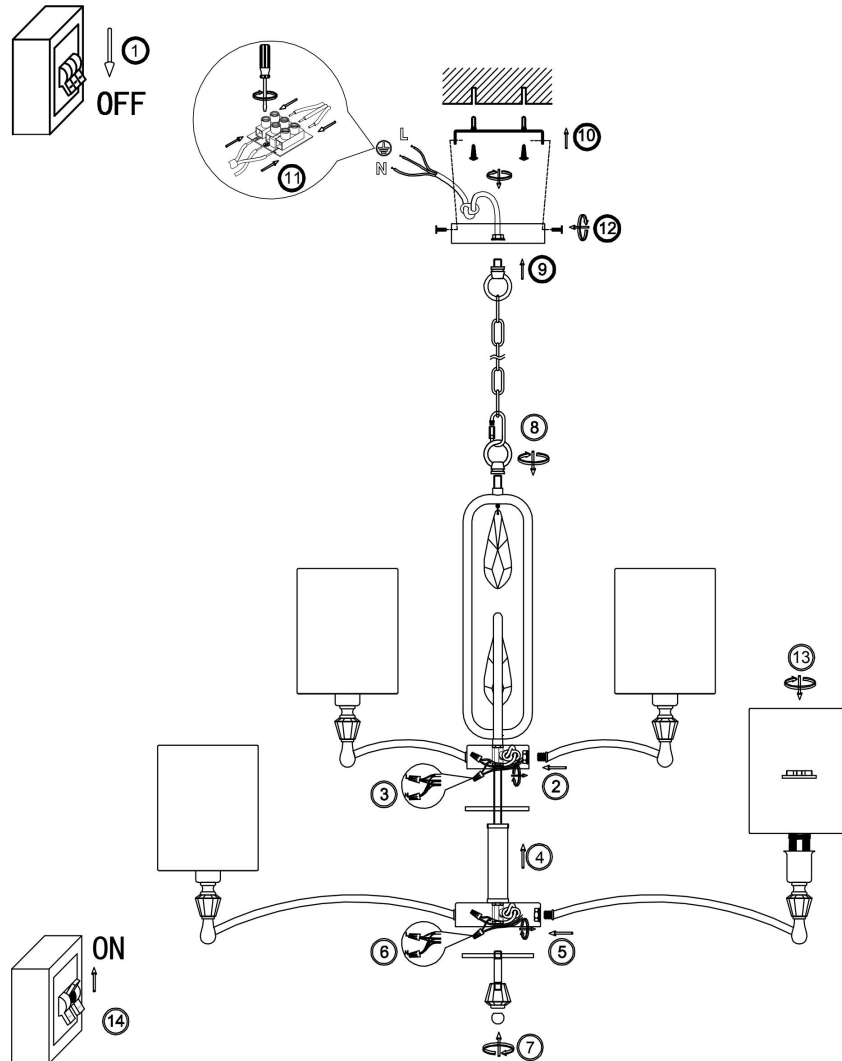

freya

Инструкция FR1007PL-12BS

12xE14 40W

Модель: FR1007PL-12BS
Коллекция: Crystal
Серия: Riverside
Подвесной светильник