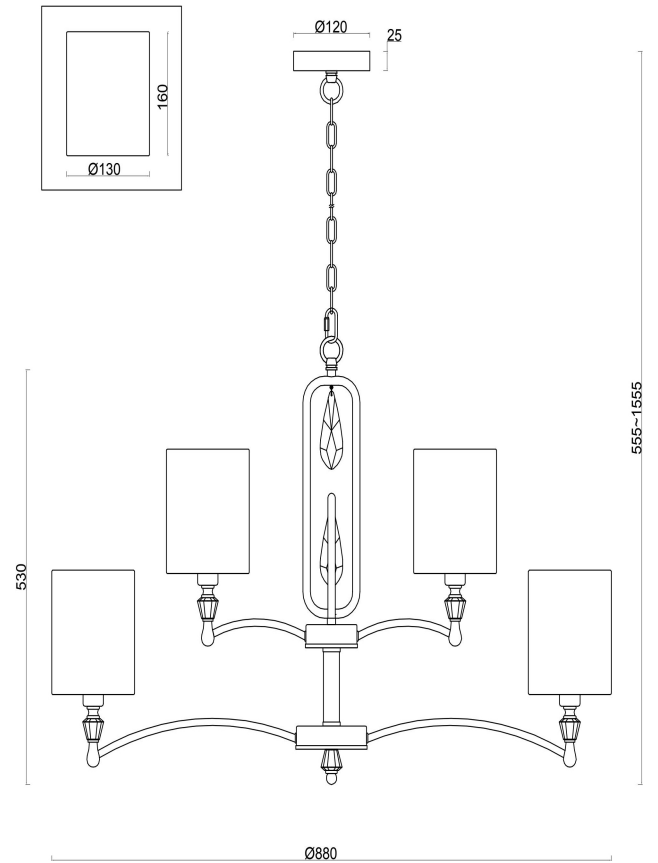

freya

Инструкция FR1007PL-12BS

12xE14 40W

Модель: FR1007PL-12BS
Коллекция: Crystal
Серия: Riverside
Подвесной светильник