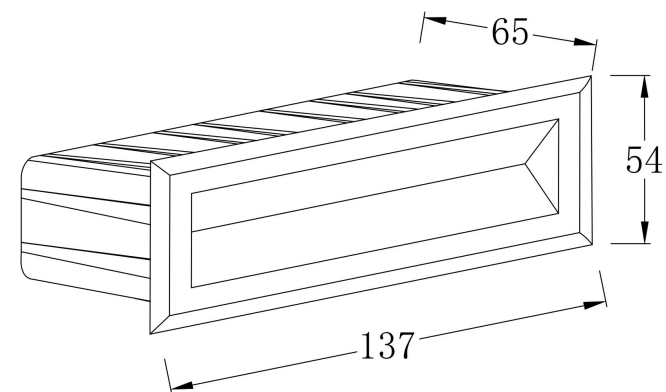

①

②

③

④

MAX 5W  
400 Lumen

Модель: O045SL-L5W3K

Коллекция: Outdoor

Серия: Bosca