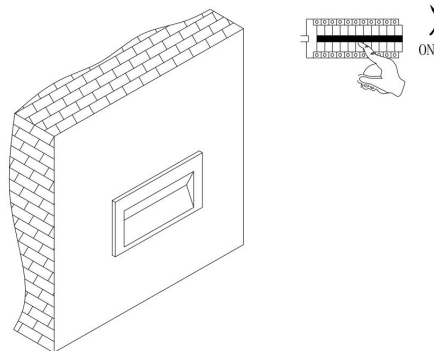

①

②

③

④

MAX 5W  
400 Lumen

Модель: O045SL-L5W3K

Коллекция: Outdoor

Серия: Bosca