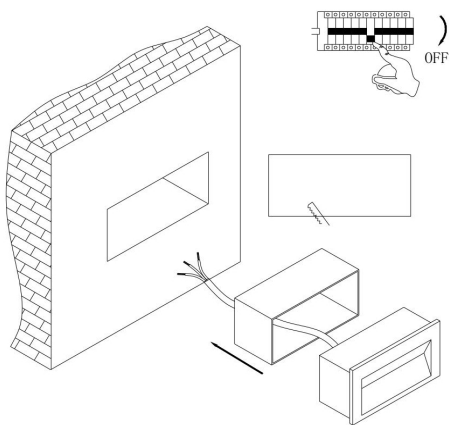

①

②

③

④

MAX 5W  
400 Lumen

Модель: O045SL-L5W3K

Коллекция: Outdoor

Серия: Bosca