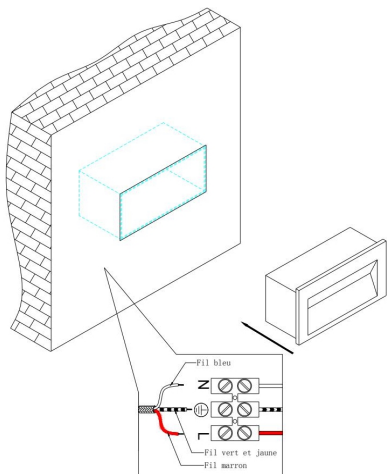

①

②

③

④

MAX 5W  
400 Lumen

Модель: O045SL-L5W3K

Коллекция: Outdoor

Серия: Bosca