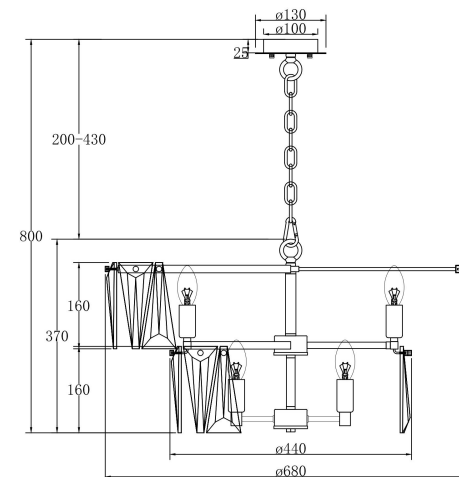

A=38
B=38

12xE14 40W

Модель: MOD043PL-12G

Коллекция: Modern

Серия: Puntos

Подвесной светильник