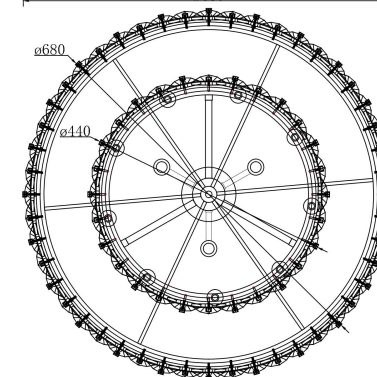

A=38
B=38

12xE14 40W

Модель: MOD043PL-12G

Коллекция: Modern

Серия: Puntos

Подвесной светильник