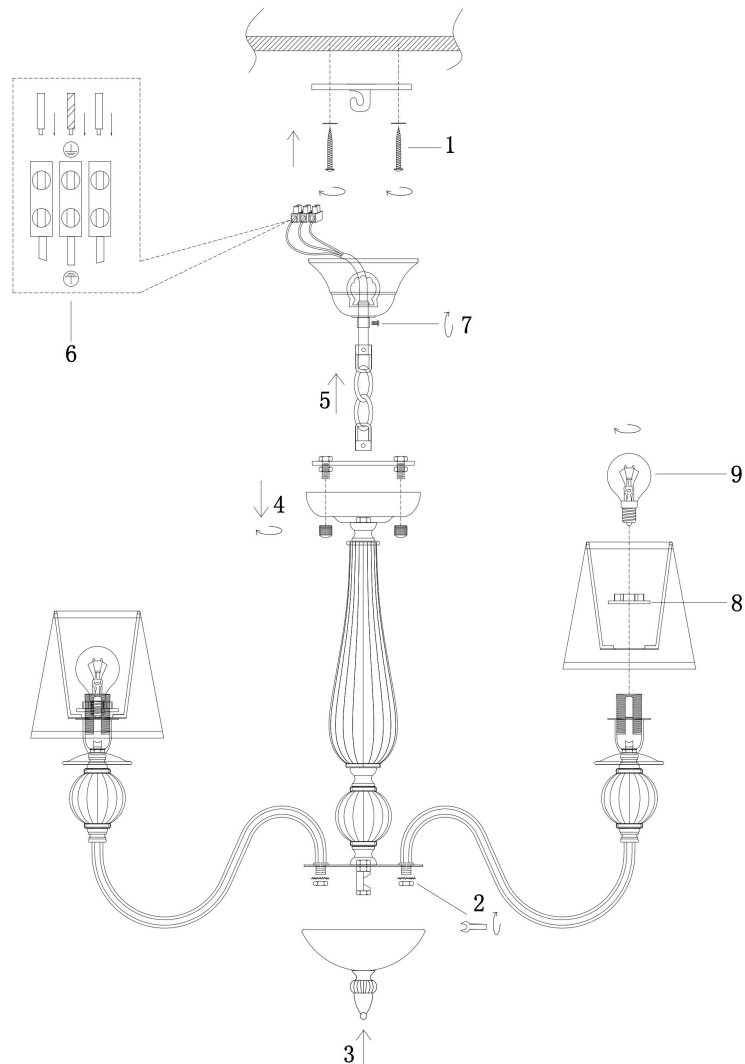

freya

Инструкция FR2685PL-07BZ

7xE14 40W

Модель: FR2685PL-07BZ
Коллекция: Classic
Серия: Inessa
Подвесной светильник