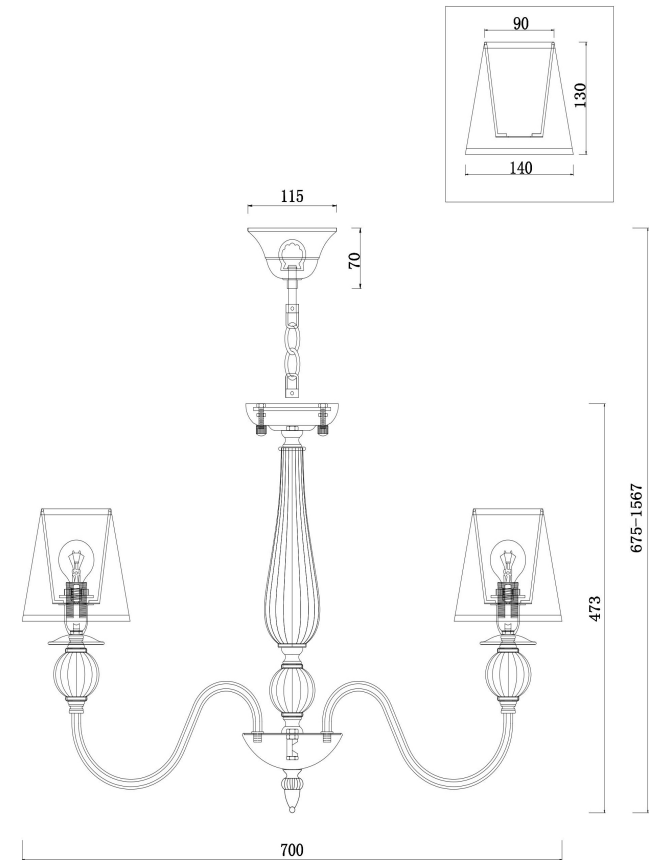

freya

Инструкция FR2685PL-07BZ

7xE14 40W

Модель: FR2685PL-07BZ
Коллекция: Classic
Серия: Inessa
Подвесной светильник