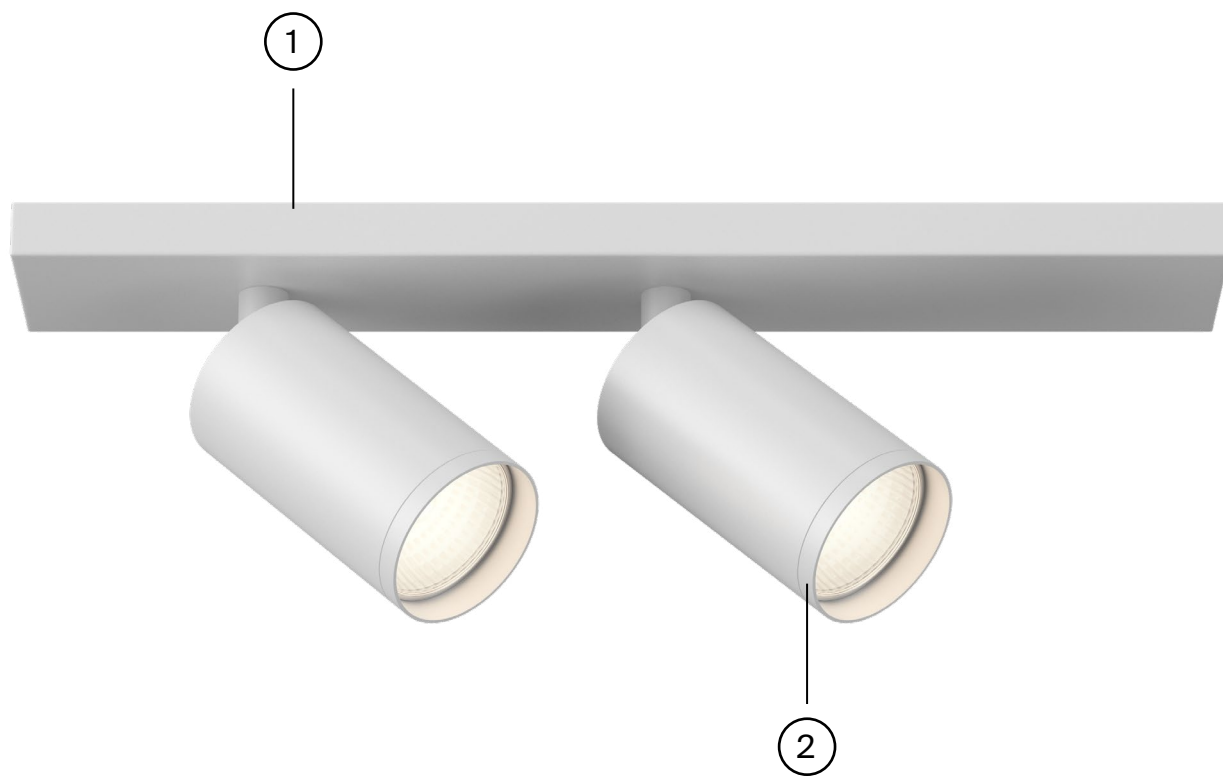

АРТИКУЛ: C051CL-2W

MAYTONI
DECORATIVE LIGHTING

АРТИКУЛ	ФОТО
<p>① C051CL-02W</p>	
<p>② TRA020-01W (2 ШТ)</p>	