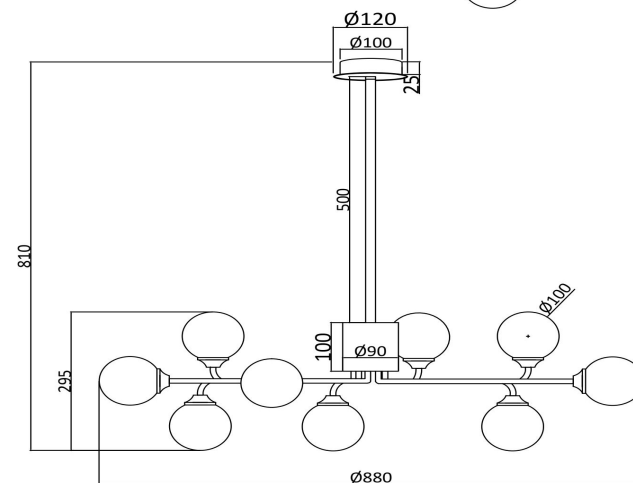

freya

Инструкция FR5120PL-09G

9xG9 25W

Модель: FR5120PL-09G

Коллекция: Modern

Серия: Alexis

Подвесной светильник