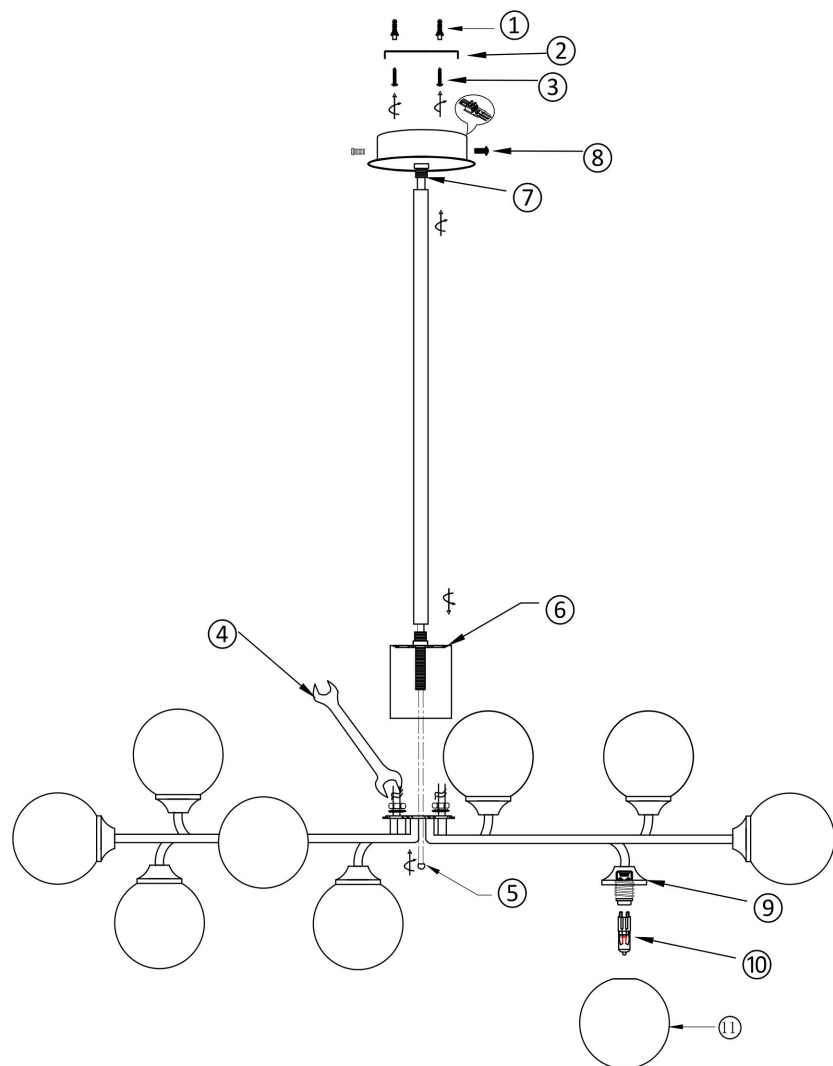

freya

Инструкция FR5120PL-09G

9xG9 25W

Модель: FR5120PL-09G

Коллекция: Modern

Серия: Alexis

Подвесной светильник