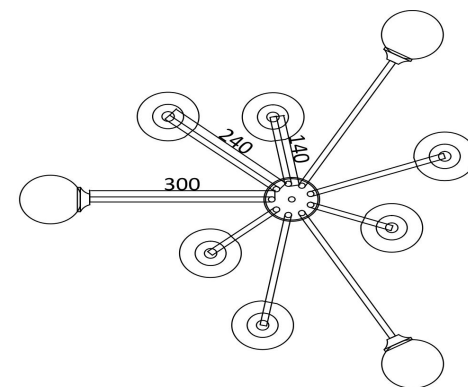

freya

Инструкция FR5120PL-09G

9xG9 25W

Модель: FR5120PL-09G

Коллекция: Modern

Серия: Alexis

Подвесной светильник